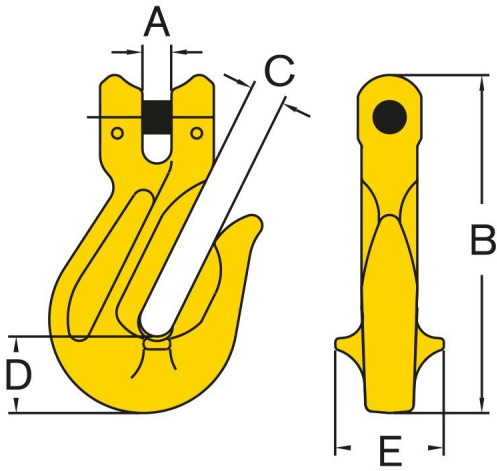

SVERO

Clevis Grab Hook, 2000 kg, 7.8 mm

Art nr.8-092-07

Specifications

Art nr.	8-092-07
WLL	2000 kg
Weight, net	0.3 kg
Brand	SVERO

Momarken 19, 556 50 Jönköping
+46 36 316570 | info@svero.com