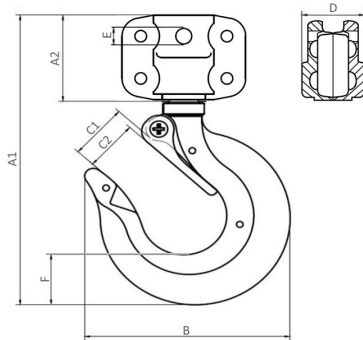

1414061
1514061 (mm)
A1= 146,4
A2= 42
B= 89
C1= 29,5
C2= 26
D= 32
E= 8
F= 21,5

SVERO

BOTTOM HOOK ASSY, 15, 1000KG

Art nr.1514061

Specifications

Art nr.	1514061
WLL	1000 kg
Brand	SVERO

Momarken 19, 556 50 Jönköping
+46 36 316570 | info@svero.com