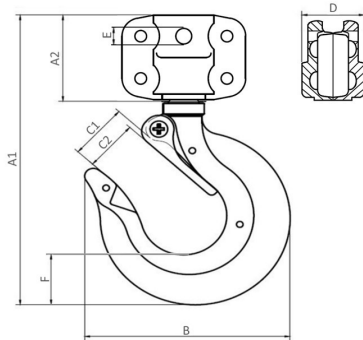

1412061
1512061 (mm)
A1= 130
A2= 40,5
B= 73
C1= 25
C2= 22
D= 26,4
E= 6,5
F= 21

SVERO

BOTTOM HOOK ASSY, 15 500KG

Art nr.1512061

Specifications

Art nr.	1512061
WLL	500 kg
Brand	SVERO

Momarken 19, 556 50 Jönköping
+46 36 316570 | info@svero.com