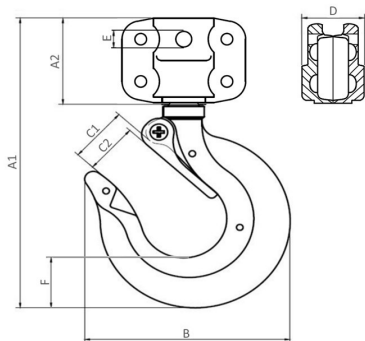

1411061
1511061 (mm)
A1= 104,5
A2= 30,5
B= 65,5
C1= 25
C2= 21
D= 24
E= 5,6
F= 11

SVERO

BOTTOM HOOK ASSY, 15, 250KG

Art nr.1511061

Specifications

Art nr.	1511061
WLL	250 kg
Brand	SVERO

Momarken 19, 556 50 Jönköping
+46 36 316570 | info@svero.com