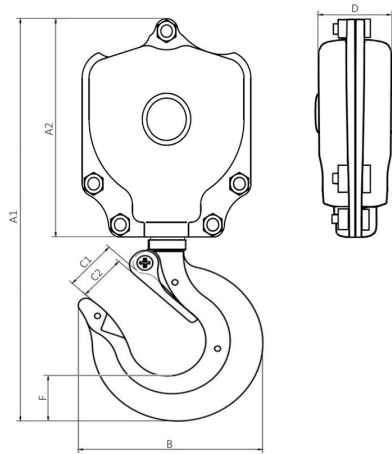

1419060 (mm)
A1= 347
A2= 178
B= 142
C1= 40
C2= 36
D= 67
E= -
F= 59

SVERO

## BOTTON HOOK ASSY, TYP 14, 5000KG

Art nr.1419060

### Specifications

Art nr.	1419060
WLL	5000 kg
Brand	SVERO

Momarken 19, 556 50 Jönköping  
+46 36 316570 | [info@svero.com](mailto:info@svero.com)