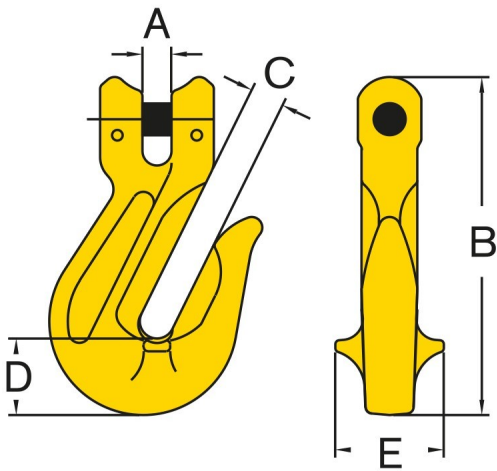

SVERO

Gripkrok-Gaffel, 2000 kg, 7/8 mm

Art nr.8-092-07

Egenskaper

Art nr.	8-092-07
WLL	2000 kg
Vikt, netto (standard)	0.3 kg
Varumärke	SVERO

Momarken 19, 556 50 Jönköping
+46 36 316570 | info@svero.com