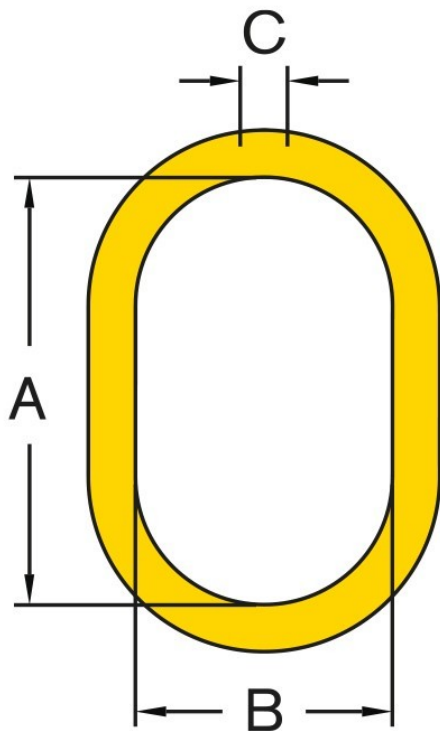

SVERO

Ögla 1/2-Part, 8000 kg, 13 mm

Art nr.8-029-1310

## Egenskaper

Art nr.	8-029-1310
WLL	8000 kg
Vikt, netto (standard)	1.5 kg
Varumärke	SVERO

Momarken 19, 556 50 Jönköping  
+46 36 316570 | [info@svero.com](mailto:info@svero.com)