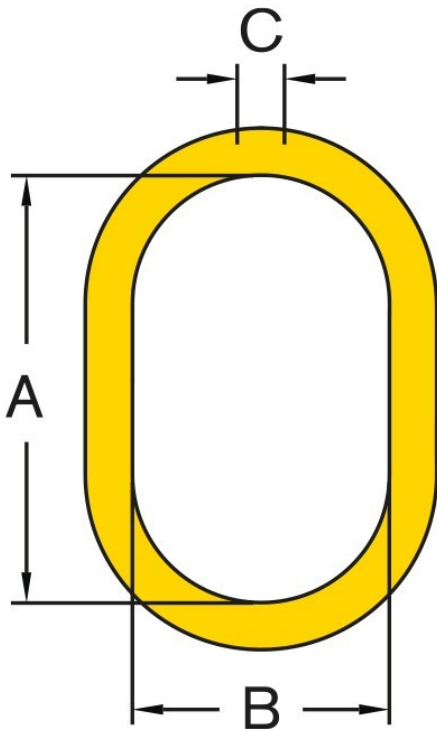

## Ögla 1/2-Part, 4000 kg, 10 mm

Art nr.8-029-1008

### Egenskaper

Art nr.	8-029-1008
WLL	4000 kg
Vikt, netto (standard)	0.76 kg
Varumärke	SVERO

Momarken 19, 556 50 Jönköping  
+46 36 316570 | info@svero.com