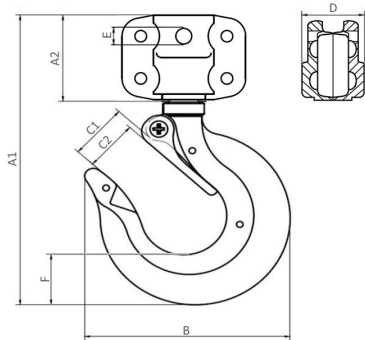

1417061
1517061 (mm)
A1= 212
A2= 66,8
B= 116
C1= 36,5
C2= 34
D= 47,7
E= 12,6
F= 40,5

SVERO

Lastkrok med spärr, 14, 3000 kg

Art nr.1417061

Egenskaper

Art nr.	1417061
WLL	3000 kg
Varumärke	SVERO

Momarken 19, 556 50 Jönköping
+46 36 316570 | info@svero.com